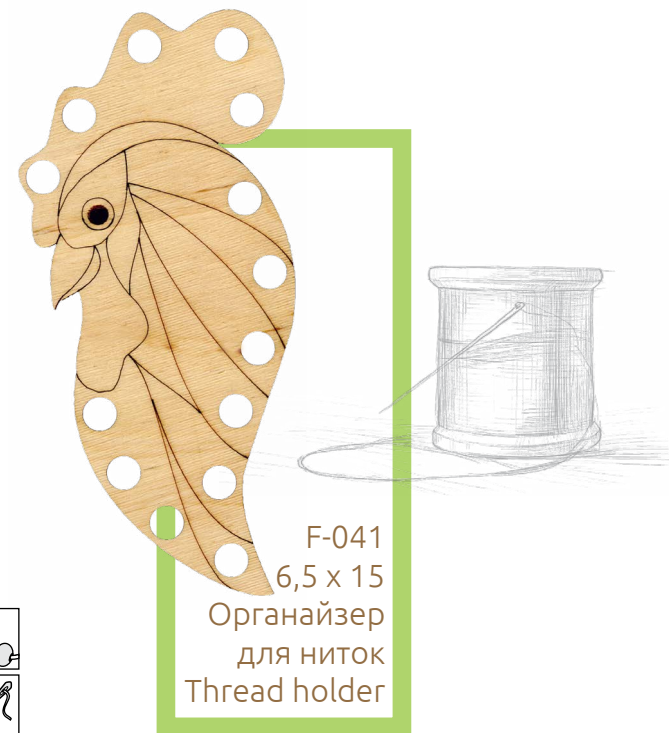

F-063  
14 x 15,8 x 14,5  
Велика великодня курочка  
Big Easter chicken

F-055  
15,8 x 8,2 x 4,7  
Сарветниця  
Servettiana

F-064  
14 x 15,8 x 14,5  
Велика великодня курочка  
Big Easter chicken

F-051  
8 x 21,5  
Серденько  
Heart

F-050  
10,9 x 22,5  
Бджілка  
Bee

F-052  
8,3 x 21,7  
Божа корівка  
Ladybird

F-053  
9 x 22,8  
Сонечко  
Sun

F-060  
10,9 x 22,5  
Христос  
Воскрес!  
Christ is Risen

F-020  
12,1 x 8 x 10,2  
Скарбничка  
«Карета»  
Moneybox  
«Carriage»

F-044  
7,5 x 8,4  
Півник  
Cockerel

F-041  
6,5 x 15  
Органайзер  
для ниток  
Thread holder