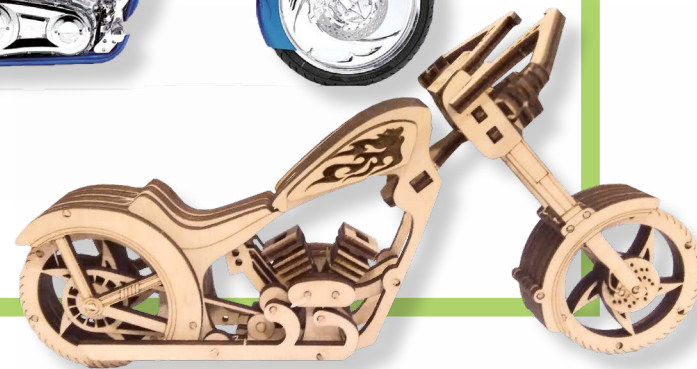

# Набори-іграшки

Toys kits

F-013  
22x12x12  
Куля побажань  
Ball of wishes

F-001  
16x17x13,5  
Скарбничка «На будинок»  
Moneybox «House»

F-017  
16x16x20  
Вітряк  
Mill

F-076  
11,5 x 2 x 9  
9,5 x 2 x 5  
8 x 2 x 6  
Собачий патруль  
Dog's patrol