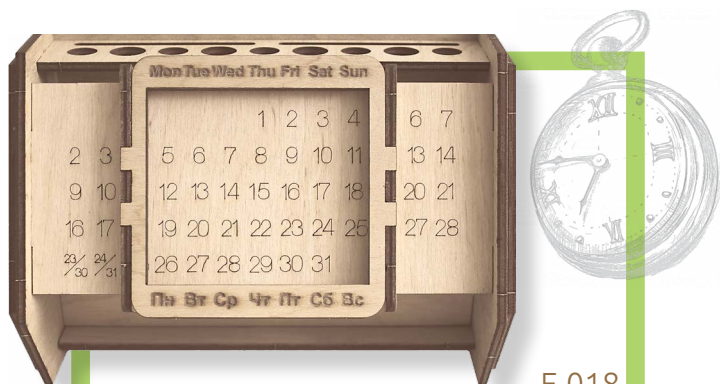

Корисні набори

Useful kits

F-018
15x2x6
Повсякчасний календар
Eternal calendar