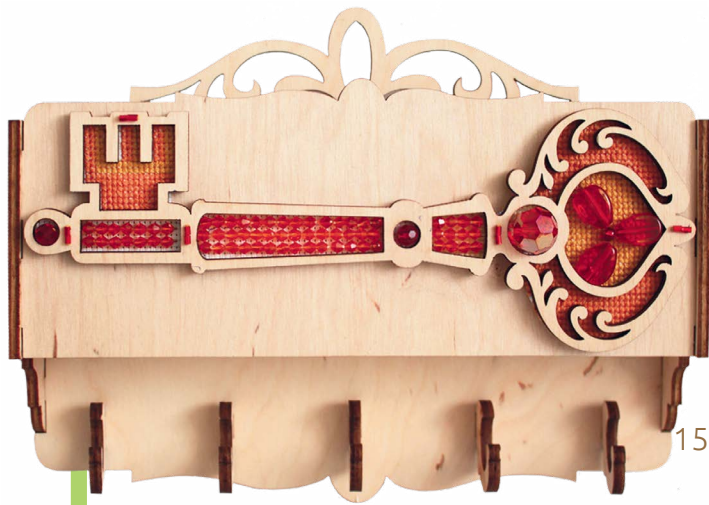

F-084  
12,3 x 3,6 x 9,5  
Шарпей  
Shar-Pei

F-071  
17,5 x 15 x 13,7  
Завітай до нас  
Come round  
and see me

F-087  
17,5 x 10 x 6,3  
Шкатулка «Петриківка»  
Jewel-case

F-028  
19,6 x 29,6 x 11,3  
Біля каміну  
At the fireplace