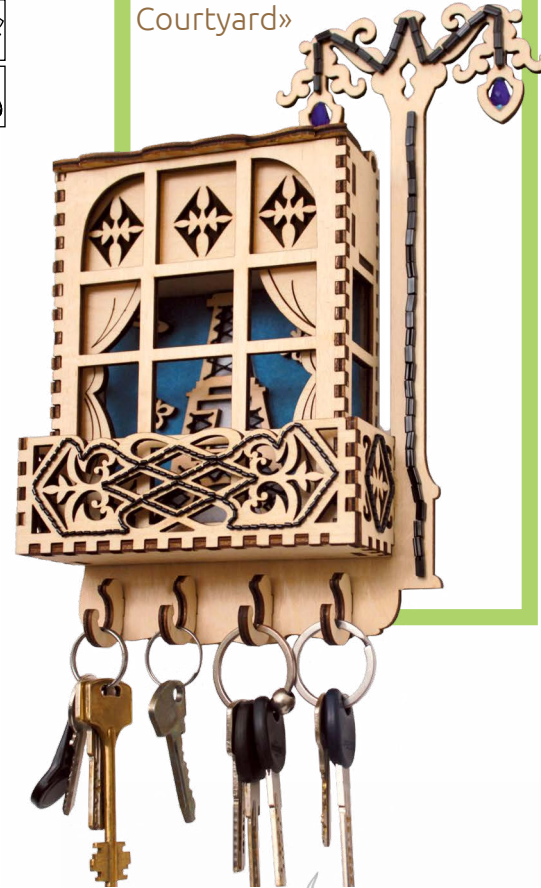

F-069  
22 x 21,5 x 5,8  
ЄНОТ  
Raccoon

F-088  
17 x 8,5 x 15  
Піратський корабель  
Pirate ship

F-085  
15,6 x 8 x 15  
Підставка «Динозаврик»  
Stand «Dinosaur»

F-059  
14,1 x 14,8 x 12,7  
Чайний  
будиночок  
з квітами  
Tea house  
with flowers

F-084  
12,3 x 3,6 x 9,5  
Шарпей  
Shar-Pei

F-071  
17,5 x 15 x 13,7  
Завітай до нас  
Come round  
and see me

F-087  
17,5 x 10 x 6,3  
Шкатулка «Петриківка»  
Jewel-case

F-028  
19,6 x 29,6 x 11,3  
Біля каміну  
At the fireplace

F-058  
15,5 x 4 x 20,1  
Ключница  
Key holder

F-086  
20 x 4,5 x 25,5  
Ключница «Фран-  
цузський дворик»  
Key holder «French  
Courtyard»

F-008  
10,5 x 18 x 10,5  
Чайний будиночок  
Tea house

F-009  
10,5 x 18 x 10,5  
Чайний будиночок  
з лимоном  
Tea house with lemon