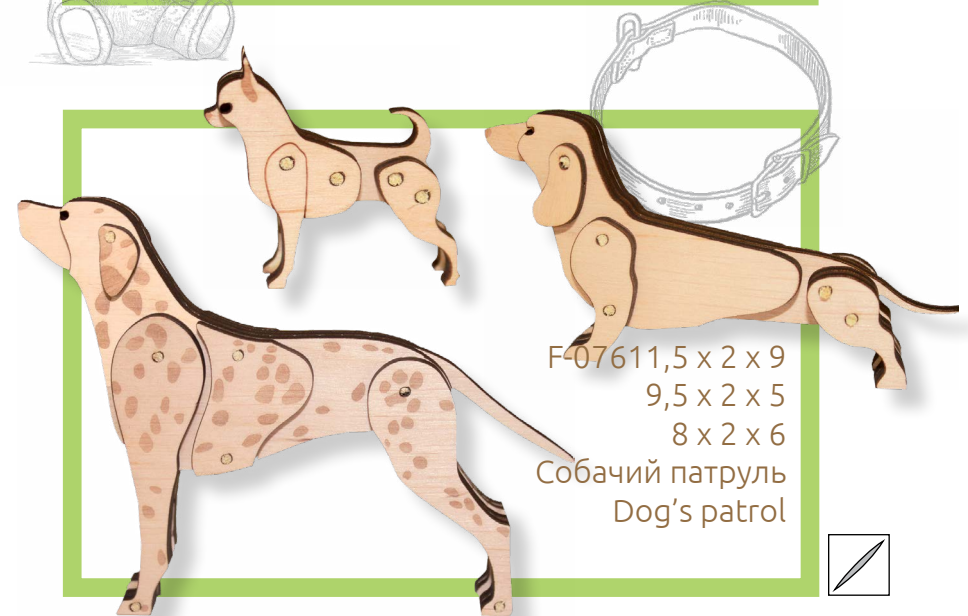

# Набори-іграшки

Toys kits

F-013  
22x12x12  
Куля побажань  
Ball of wishes

F-001  
16x17x13,5  
Скарбничка «На будинок»  
Moneybox «House»

F-017  
16x16x20  
Вітряк  
Mill

F-076  
11,5 x 2 x 9  
9,5 x 2 x 5  
8 x 2 x 6  
Собачий патруль  
Dog's patrol