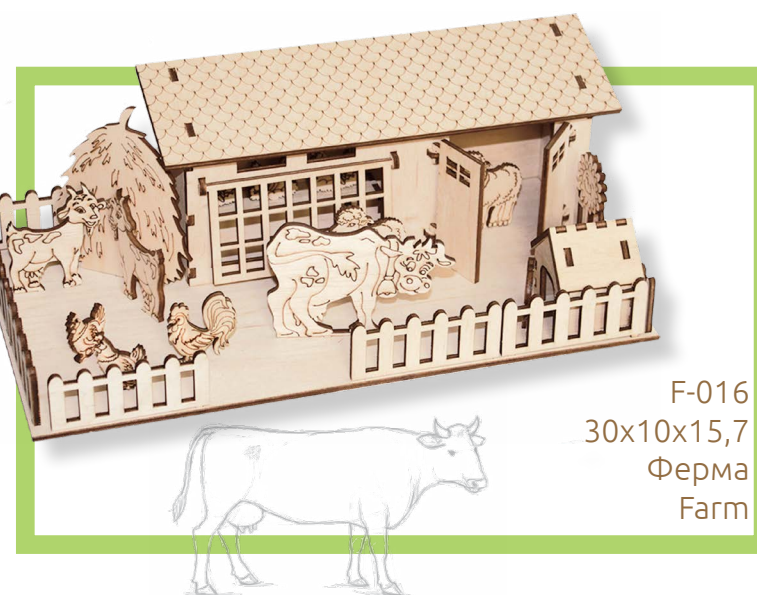

## Useful kits

F-018  
15x2x6  
Повсякчасний календар  
Eternal calendar

F-014  
15,7x16,5x12,3  
Скарбничка-собака  
Moneybox «Dog»

F-002  
10,5x10x8  
Домовичок  
Brownie

F-074  
9x3,5x15  
Лускунчик зі схованкою  
Nutcracker with cache

# Набори-іграшки

Toys kits

F-013  
22x12x12  
Куля побажань  
Ball of wishes

F-001  
16x17x13,5  
Скарбничка «На будинок»  
Moneybox «House»

F-017  
16x16x20  
Вітряк  
Mill

F-076  
11,5 x 2 x 9  
9,5 x 2 x 5  
8 x 2 x 6  
Собачий патруль  
Dog's patrol