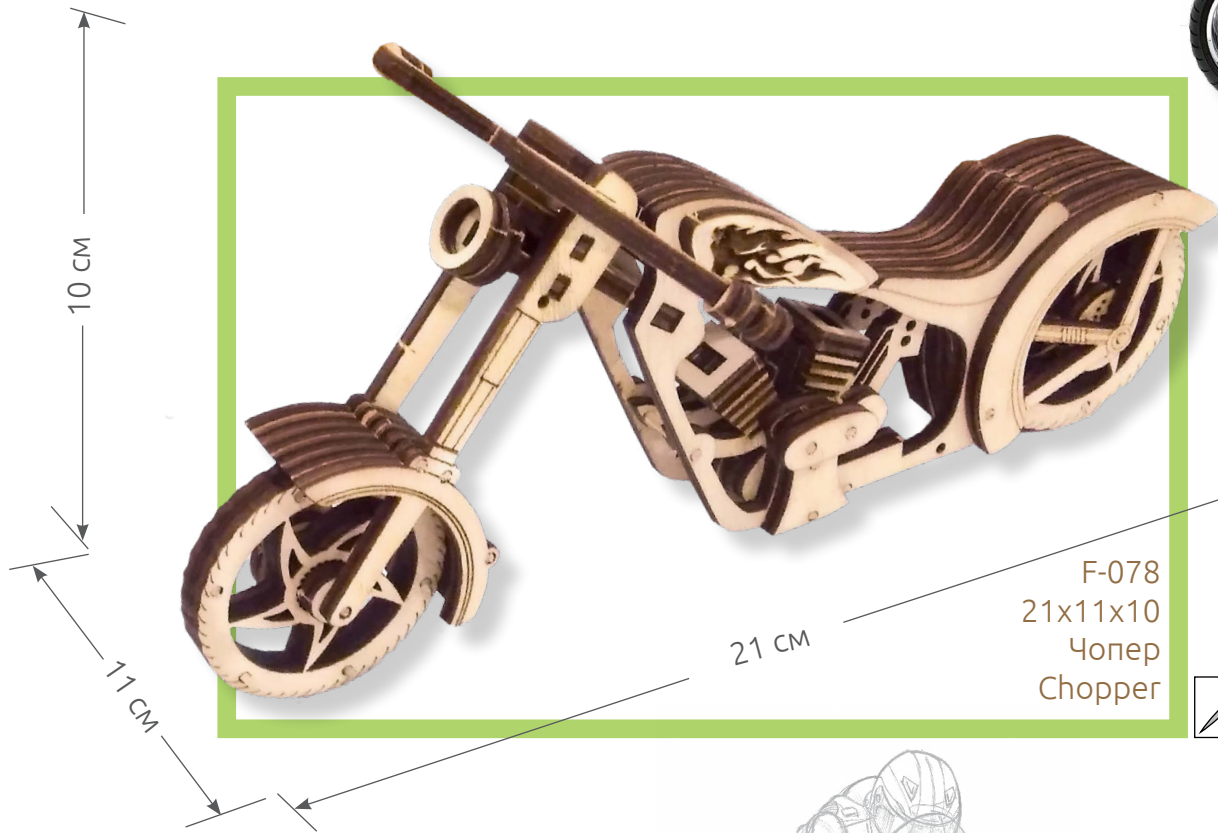

# Набори-іграшки

Toys kits

F-013  
22x12x12  
Куля побажань  
Ball of wishes

F-001  
16x17x13,5  
Скарбничка «На будинок»  
Moneybox «House»

F-017  
16x16x20  
Вітряк  
Mill

F-076  
11,5 x 2 x 9  
9,5 x 2 x 5  
8 x 2 x 6  
Собачий патруль  
Dog's patrol